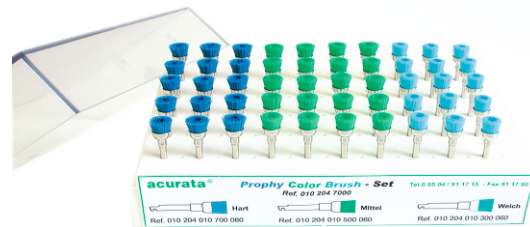

### Prophy Color Brush

	Kątnica	Screw-In
twarda	 Ref. 010 204 010 700 060	 Ref. 010 300 010 700 060
średnia	 Ref. 010 204 010 500 060	 Ref. 010 300 010 500 060
miękka	 Ref. 010 204 010 300 060	 Ref. 010 300 010 300 060
miękka	 Ref. 010 204 010 200 060	

### Prophy Color Brush Mini

	Screw-In	Kątnica
twarda	 Ref. 010 300 237 700 025	 Ref. 010 204 237 700 025
średnia	 Ref. 010 300 237 500 025	 Ref. 010 204 237 500 025
miękka	 Ref. 010 300 237 300 025	 Ref. 010 204 237 300 025

**1. Prophy Color Brush Mini = SET**

Ref. 010 204 7100  
 50 sztuk w opakowaniu  
 15x mini-twarda  
 20x mini-średnia  
 15x mini-miękka

**2981**

**2. Prophy Color Brush = SET**

Ref. 010 204 7000  
 50 sztuk w opakowaniu  
 15x twarda  
 20x średnia  
 15x miękka

**2225**

**3. Prophy Color Brush = SET**

Ref. 010 204 7010  
 18 sztuk w opakowaniu  
 6x twarda  
 6x średnia  
 6x miękka

**2330**